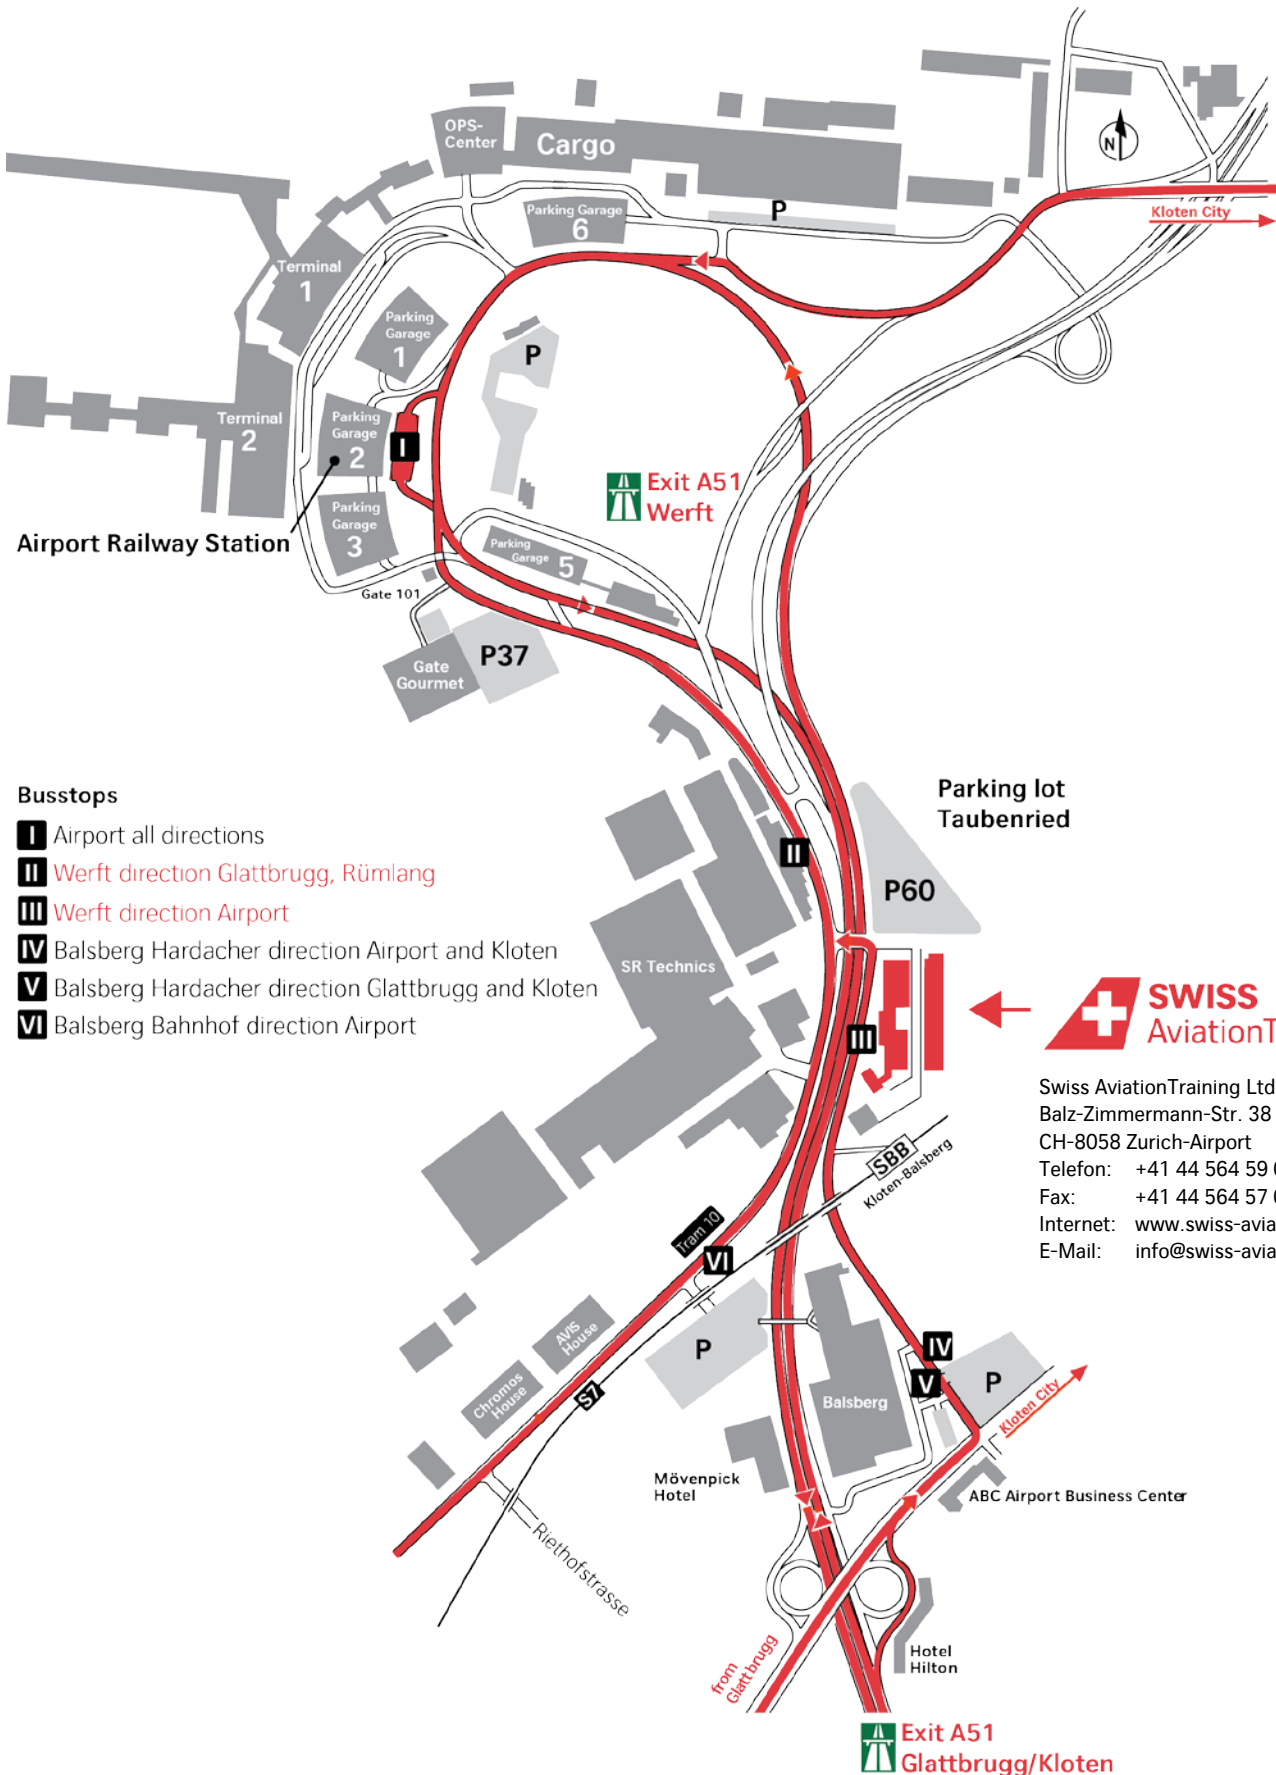

# Route Map

## Busstops

- I** Airport all directions
- II** Werft direction Glattbrugg, Rümlang
- III** Werft direction Airport
- IV** Balsberg Hardacher direction Airport and Kloten
- V** Balsberg Hardacher direction Glattbrugg and Kloten
- VI** Balsberg Bahnhof direction Airport

**Exit A51**  
Glattbrugg/Kloten